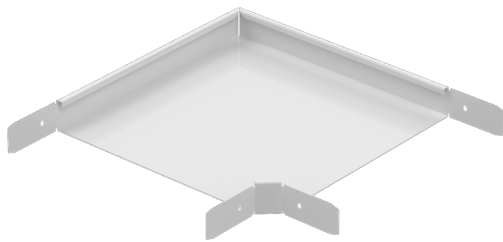

Kulmakappale RS90-40-600 M

Kulmakappaleella RS90 tehdään 90° kulma levyhyllyille KRA ja KRB.

Tuotenimi	RS90-40-600 M		
Snro	1431326		
Materiaali	Teräs		
Korroosioluokka	C1-C2		
Väri	Valkoinen		
Myyntiyksikkö	PCE		
Pakkaus	2 PCE		
Mitat (mm) Leveys Korkeus Pituus	698	40	698
Paino (kg/kpl)	4,51		
GTIN	6438377009908		
Pintakäsittely	Valkoinen RAL 9010 polyesterimaali		

Mitta A (mm)	598
Mitta H (mm)	40