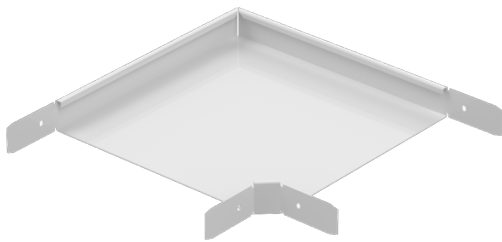

Kulmakappale RS90-60-100 M

Kulmakappaleella RS90 tehdään 90° kulma levyhyllyille KRA ja KRB.

Tuotenimi	RS90-60-100 M		
Snro	1432171		
Materiaali	Teräs		
Korroosiluokka	C1-C2		
Väri	Valkoinen		
Myyntiyksikkö	PCE		
Pakkaus	2 PCE		
Mitat (mm) Leveys Korkeus Pituus	198	60	198
Paino (kg/kpl)	0,3		
GTIN	6438377013653		
Pintakäsittely	Valkoinen RAL 9010 polyesterimaali		

Mitta A (mm)	98
Mitta H (mm)	60