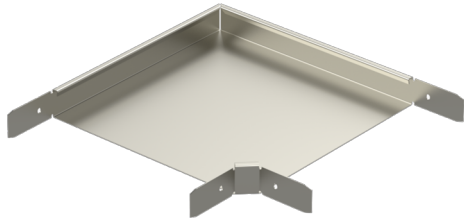

Kulmakappale RS90-60-100 PG

Kulmakappaleella RS90 tehdään 90° kulma levyhyllyille KRA ja KRB.

Tuotenimi	RS90-60-100 PG		
Snro	1432161		
Materiaali	Teräs		
Korroosiluokka	C1-C2		
Väri	Teräksenharmaa		
Myyntiyksikkö	PCE		
Pakkaus	2 PCE		
Mitat (mm) Leveys Korkeus Pituus	198	60	198
Paino (kg/kpl)	0,3		
GTIN	6438377013592		
Pintakäsittely	Valmistettu standardin EN 10346 mukaisesti kuumasinkitystä teräksestä		

Mitta A (mm)	98
Mitta H (mm)	60