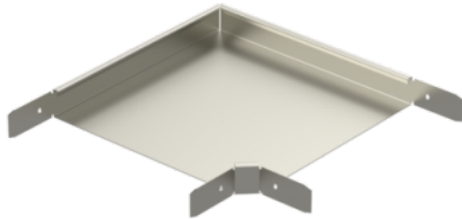

Kulmakappale RS90-60-100 XPG

Kulmakappaleella RS90 tehdään 90° kulma levyhyllyille KRA ja KRB.

Tuotenimi	RS90-60-100 XPG		
Snro	1478000		
Materiaali	Teräs		
Korroosiluokka	C1-C4		
Väri	Teräksenharmaa		
Myyntiyksikkö	PCE		
Pakkaus	2 PCE		
Mitat (mm) Leveys Korkeus Pituus	100	60	100
Paino (kg/kpl)	0,3		
GTIN	6438377128708		
Pintakäsittely	Valmistettu standardin EN 10346 mukaisesti pinnoitetusta teräksestä		