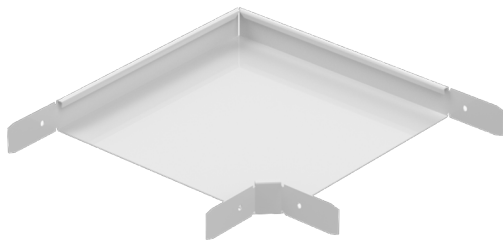

## Kulmakappale RS90-60-200 M

Kulmakappaleella RS90 tehdään 90° kulma levyhyllyille KRA ja KRB.

Tuotenimi	RS90-60-200 M		
Snro	1432172		
Materiaali	Teräs		
Korroosiluokka	C1-C2		
Väri	Valkoinen		
Myyntiyksikkö	PCE		
Pakkaus	2 PCE		
Mitat (mm) Leveys   Korkeus   Pituus	298	60	298
Paino (kg/kpl)	0,78		
GTIN	6438377013660		
Pintakäsittely	Valkoinen RAL 9010 polyesterimaali		

Mitta A (mm)	198
Mitta H (mm)	60