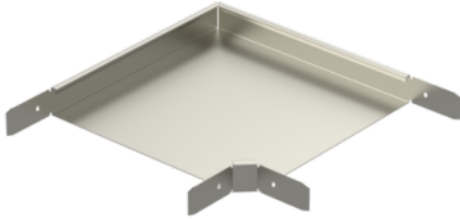

Kulmakappale RS90-60-200 XPG

Kulmakappaleella RS90 tehdään 90° kulma levyhyllyille KRA ja KRB.

Tuotenimi	RS90-60-200 XPG		
Snro	1478001		
Materiaali	Teräs		
Korroosiluokka	C1-C4		
Väri	Teräksenharmaa		
Myyntiyksikkö	PCE		
Pakkaus	2 PCE		
Mitat (mm) Leveys Korkeus Pituus	200	60	200
Paino (kg/kpl)	0,77		
GTIN	6438377128715		
Pintakäsittely	Valmistettu standardin EN 10346 mukaisesti pinnoitetusta teräksestä		