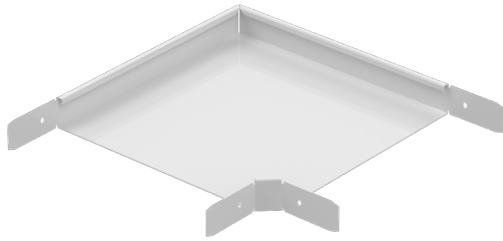

## Kulmakappale RS90-60-300 M

Kulmakappaleella RS90 tehdään 90° kulma levyhyllyille KRA ja KRB.

Tuotenimi	RS90-60-300 M		
Snro	1432173		
Materiaali	Teräs		
Korroosioluokka	C1-C2		
Väri	Valkoinen		
Myyntiyksikkö	PCE		
Pakkaus	2 PCE		
Mitat (mm) Leveys   Korkeus   Pituus	398	60	398
Paino (kg/kpl)	1,63		
GTIN	6438377013677		
Pintakäsittely	Valkoinen RAL 9010 polyesterimaali		

Mitta A (mm)	298
Mitta H (mm)	60