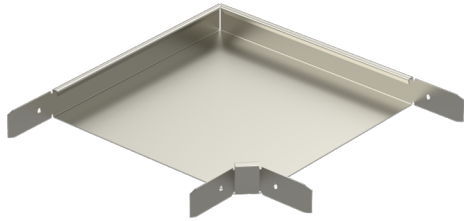

## Kulmakappale RS90-60-300 PG

Kulmakappaleella RS90 tehdään 90° kulma levyhyllyille KRA ja KRB.

Tuotenimi	RS90-60-300 PG		
Snro	1432163		
Materiaali	Teräs		
Korroosioluokka	C1-C2		
Väri	Teräksenharmaa		
Myyntiyksikkö	PCE		
Pakkaus	2 PCE		
Mitat (mm) Leveys   Korkeus   Pituus	398	60	398
Paino (kg/kpl)	1,62		
GTIN	6438377013615		
Pintakäsittely	Valmistettu standardin EN 10346 mukaisesti kuumasinkitystä teräksestä		

Mitta A (mm)	298
Mitta H (mm)	60