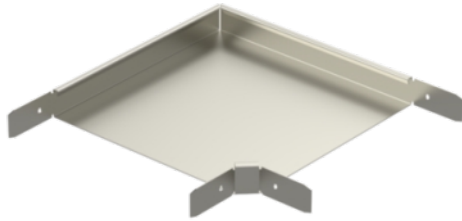

Kulmakappale RS90-60-300 XPG

Kulmakappaleella RS90 tehdään 90° kulma levyhyllyille KRA ja KRB.

Tuotenimi	RS90-60-300 XPG		
Snro	1478002		
Materiaali	Teräs		
Korroosiluokka	C1-C4		
Väri	Teräksenharmaa		
Myyntiyksikkö	PCE		
Pakkaus	2 PCE		
Mitat (mm) Leveys Korkeus Pituus	300	60	300
Paino (kg/kpl)	1,62		
GTIN	6438377128722		
Pintakäsittely	Valmistettu standardin EN 10346 mukaisesti pinnoitetusta teräksestä		