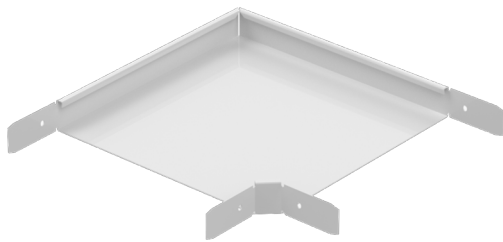

## Kulmakappale RS90-60-400 M

Kulmakappaleella RS90 tehdään 90° kulma levyhyllyille KRA ja KRB.

Tuotenimi	RS90-60-400 M		
Snro	1432174		
Materiaali	Teräs		
Korroosioluokka	C1-C2		
Väri	Valkoinen		
Myyntiyksikkö	PCE		
Pakkaus	2 PCE		
Mitat (mm) Leveys   Korkeus   Pituus	498	60	498
Paino (kg/kpl)	2,5		
GTIN	6438377013684		
Pintakäsittely	Valkoinen RAL 9010 polyesterimaali		

Mitta A (mm)	398
Mitta H (mm)	60