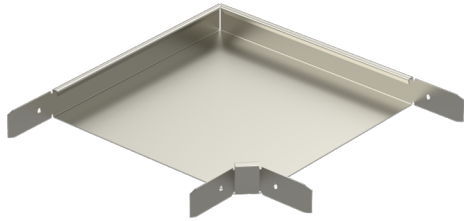

## Kulmakappale RS90-60-400 PG

Kulmakappaleella RS90 tehdään 90° kulma levyhyllyille KRA ja KRB.

Tuotenimi	RS90-60-400 PG		
Snro	1432164		
Materiaali	Teräs		
Korroosiluokka	C1-C2		
Väri	Teräksenharmaa		
Myyntiyksikkö	PCE		
Pakkaus	2 PCE		
Mitat (mm) Leveys   Korkeus   Pituus	498	60	498
Paino (kg/kpl)	2,47		
GTIN	6438377013622		
Pintakäsittely	Valmistettu standardin EN 10346 mukaisesti kuumasinkitystä teräksestä		

Mitta A (mm)	398
Mitta H (mm)	60