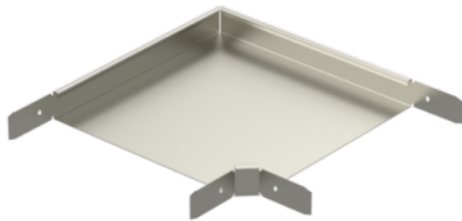

Kulmakappale RS90-60-400 XPG

Kulmakappaleella RS90 tehdään 90° kulma levyhyllyille KRA ja KRB.

Tuotenimi	RS90-60-400 XPG		
Snro	1478003		
Materiaali	Teräs		
Korroosiluokka	C1-C4		
Väri	Teräksenharmaa		
Myyntiyksikkö	PCE		
Pakkaus	2 PCE		
Mitat (mm) Leveys Korkeus Pituus	400	60	400
Paino (kg/kpl)	2,47		
GTIN	6438377128739		
Pintakäsittely	Valmistettu standardin EN 10346 mukaisesti pinnoitetusta teräksestä		