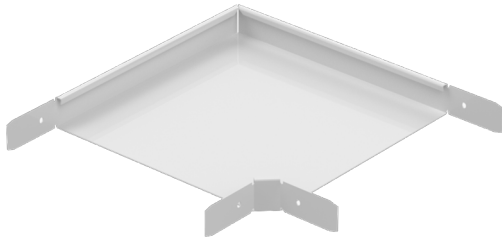

## Kulmakappale RS90-60-500 M

Kulmakappaleella RS90 tehdään 90° kulma levyhyllyille KRA ja KRB.

Tuotenimi	RS90-60-500 M		
Snro	1432175		
Materiaali	Teräs		
Korroosioluokka	C1-C2		
Väri	Valkoinen		
Myyntiyksikkö	PCE		
Pakkaus	2 PCE		
Mitat (mm) Leveys   Korkeus   Pituus	598	60	598
Paino (kg/kpl)	3,56		
GTIN	6438377013691		
Pintakäsittely	Valkoinen RAL 9010 polyesterimaali		

Mitta A (mm)	498
Mitta H (mm)	60