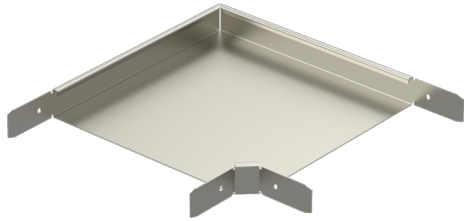

Kulmakappale RS90-60-500 PG

Kulmakappaleella RS90 tehdään 90° kulma levyhyllyille KRA ja KRB.

Tuotenimi	RS90-60-500 PG		
Snro	1432165		
Materiaali	Teräs		
Korroosiluokka	C1-C2		
Väri	Teräksenharmaa		
Myyntiyksikkö	PCE		
Pakkaus	2 PCE		
Mitat (mm) Leveys Korkeus Pituus	598	60	598
Paino (kg/kpl)	3,52		
GTIN	6438377013639		
Pintakäsittely	Valmistettu standardin EN 10346 mukaisesti kuumasinkitystä teräksestä		

Mitta A (mm)	498
Mitta H (mm)	60