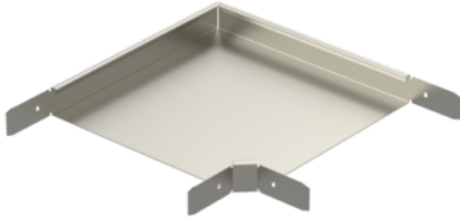

## Kulmakappale RS90-60-500 XPG

Kulmakappaleella RS90 tehdään 90° kulma levyhyllyille KRA ja KRB.

Tuotenimi	RS90-60-500 XPG		
Snro	1478004		
Materiaali	Teräs		
Korroosiluokka	C1-C4		
Väri	Teräksenharmaa		
Myyntiyksikkö	PCE		
Pakkaus	2 PCE		
Mitat (mm) Leveys   Korkeus   Pituus	500	60	500
Paino (kg/kpl)	3,52		
GTIN	6438377128746		
Pintakäsittely	Valmistettu standardin EN 10346 mukaisesti pinnoitetusta teräksestä		