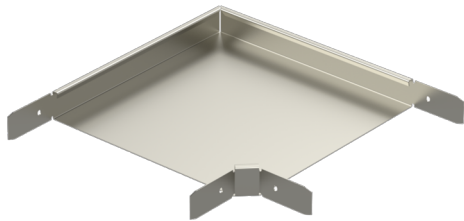

Kulmakappale RS90-60-600 PG

Kulmakappaleella RS90 tehdään 90° kulma levyhyllyille KRA ja KRB.

Tuotenimi	RS90-60-600 PG		
Snro	1432166		
Materiaali	Teräs		
Korroosioluokka	C1-C2		
Väri	Teräksenharmaa		
Myyntiyksikkö	PCE		
Pakkaus	2 PCE		
Mitat (mm) Leveys Korkeus Pituus	698	60	698
Paino (kg/kpl)	4,77		
GTIN	6438377013646		
Pintakäsittely	Valmistettu standardin EN 10346 mukaisesti kuumasinkitystä teräksestä		

Mitta A (mm)	598
Mitta H (mm)	60