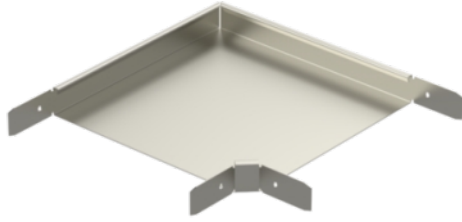

Kulmakappale RS90-60-600 XPG

Kulmakappaleella RS90 tehdään 90° kulma levyhyllyille KRA ja KRB.

Tuotenimi	RS90-60-600 XPG		
Snro	1478005		
Materiaali	Teräs		
Korroosiluokka	C1-C4		
Väri	Teräksenharmaa		
Myyntiyksikkö	PCE		
Pakkaus	2 PCE		
Mitat (mm) Leveys Korkeus Pituus	600	60	600
Paino (kg/kpl)	4,77		
GTIN	6438377128753		
Pintakäsittely	Valmistettu standardin EN 10346 mukaisesti pinnoitetusta teräksestä		