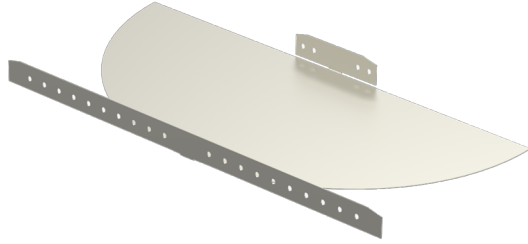

Kulmakappale

SRS-40-100 PG

Säädettävällä kulmakappaleella SRS tehdään 0-75° vaakasuuntaiset kulmat levyhylyille KRA ja KRB.

Tuotenimi	SRS-40-100 PG		
Snro	1431331		
Materiaali	Teräs		
Korroosioluokka	C1-C2		
Väri	Teräksenharmaa		
Myyntiyksikkö	PCE		
Pakkaus	2 PCE		
Mitat (mm)			
Leveys Korkeus Pituus	97	38	276
Paino (kg/kpl)	0,22		
GTIN	6438377009915		
Pintakäsittely	Valmistettu standardin EN 10346 mukaisesti kuumasinkitystä teräksestä		

Mitta A (mm)	97
Mitta B (mm)	210
Mitta C (mm)	276
Mitta H (mm)	38