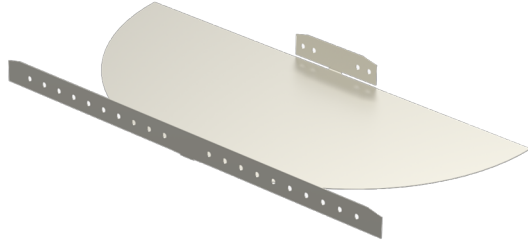

Kulmakappale SRS-40-400 PG

Säädettävällä kulmakappaleella SRS tehdään 0-75° vaakasuuntaiset kulmat levyhylyille KRA ja KRB.

Tuotenimi	SRS-40-400 PG		
Snro	1431334		
Materiaali	Teräs		
Korroosiluokka	C1-C2		
Väri	Teräksenharmaa		
Myyntiyksikkö	PCE		
Pakkaus	2 PCE		
Mitat (mm) Leveys Korkeus Pituus	397	38	810
Paino (kg/kpl)	2,19		
GTIN	6438377009946		
Pintakäsittely	Valmistettu standardin EN 10346 mukaisesti kuumasinkitystä teräksestä		

Mitta A (mm)	397
Mitta B (mm)	810
Mitta C (mm)	753
Mitta H (mm)	38