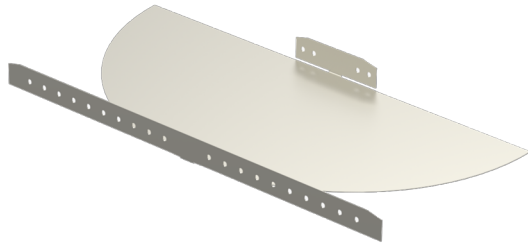

Kulmakappale

SRS-60-100 PG

Säädettävällä kulmakappaleella SRS tehdään 0-75° vaakasuuntaiset kulmat levyhylyille KRA ja KRB.

Tuotenimi	SRS-60-100 PG		
Snro	1432221		
Materiaali	Teräs		
Korroosioluokka	C1-C2		
Väri	Teräksenharmaa		
Myyntiyksikkö	PCE		
Pakkaus	2 PCE		
Mitat (mm)			
Leveys Korkeus Pituus	97	57	276
Paino (kg/kpl)	0,29		
GTIN	6438377013936		
Pintakäsittely	Valmistettu standardin EN 10346 mukaisesti kuumasinkitystä teräksestä		

Mitta A (mm)	97
Mitta B (mm)	210
Mitta C (mm)	276
Mitta H (mm)	57