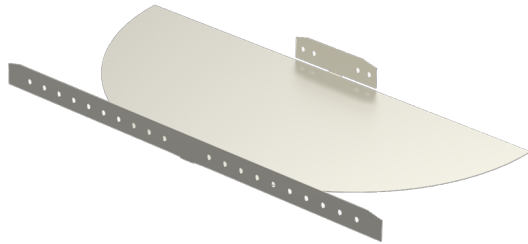

Kulmakappale

SRS-60-300 PG

Säädettävällä kulmakappaleella SRS tehdään 0-75° vaakasuuntaiset kulmat levyhylyille KRA ja KRB.

Tuotenimi	SRS-60-300 PG		
Snro	1432223		
Materiaali	Teräs		
Korroosioluokka	C1-C2		
Väri	Teräksenharmaa		
Myyntiyksikkö	PCE		
Pakkaus	2 PCE		
Mitat (mm)			
Leveys Korkeus Pituus	297	57	610
Paino (kg/kpl)	1,39		
GTIN	6438377013950		
Pintakäsittely	Valmistettu standardin EN 10346 mukaisesti kuumasinkitystä teräksestä		

Mitta A (mm)	297
Mitta B (mm)	610
Mitta C (mm)	594
Mitta H (mm)	57