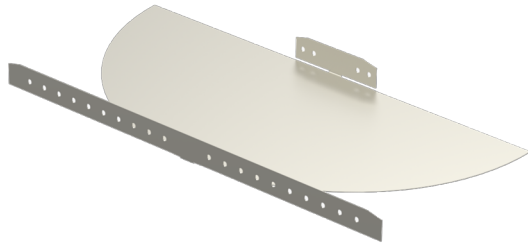

Kulmakappale SRS-60-400 PG

Säädettävällä kulmakappaleella SRS tehdään 0-75° vaakasuuntaiset kulmat levyhylyille KRA ja KRB.

Tuotenimi	SRS-60-400 PG		
Snro	1432224		
Materiaali	Teräs		
Korroosiluokka	C1-C2		
Väri	Teräksenharmaa		
Myyntiyksikkö	PCE		
Pakkaus	2 PCE		
Mitat (mm) Leveys Korkeus Pituus	397	57	810
Paino (kg/kpl)	2,31		
GTIN	6438377013967		
Pintakäsittely	Valmistettu standardin EN 10346 mukaisesti kuumasinkitystä teräksestä		

Mitta A (mm)	397
Mitta B (mm)	810
Mitta C (mm)	753
Mitta H (mm)	57