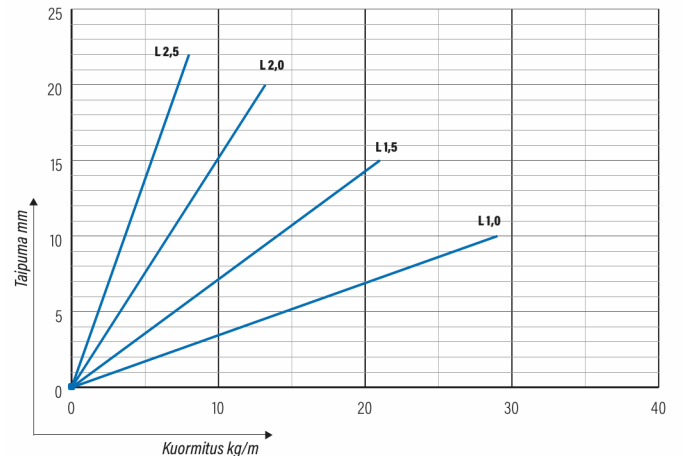

Lankahylly

WMT-30-200 L=3000 EG

Lankahyllyn reunankorkeus 30 mm. WMT-30-lankahylly on kevyt, helppo asentaa ja hyvin tuulettuva. Erilaisten materiaali- ja pintakäsittelyvaihtoehtojen ansiosta WMT-30 soveltuu toimistoihin, ICT- ja elintarviketeollisuuteen sekä uusiutuvan energian kohteisiin.

Tuotenumero	WMT-30-200 L=3000 EG		
Snro	1448402		
Materiaali	Teräs		
Korroosioluokka	C1-C2		
Väri	Teräksenharmaa		
Myyntiyksikkö	MTR		
Pakkaus	80 PCE / 240 MTR		
Mitat (mm) Leveys Korkeus Pituus	200	38	3000
Paino (kg/kpl)	2,55		
GTIN	6438377018467		
Pintakäsittely	Valmistuksen jälkeen sähkösinkitty standardin EN ISO 2081 mukaisesti		

Mitta L (mm)	3000
Mitta A (mm)	200
Mitta H (mm)	38

WMT 30 | LEVEYDET 70, 100, 200

IEC 61537 standardin mukainen.

Lankahylly

WMT-30-200 L=3000 EG