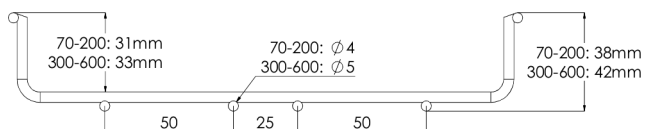

## WMT-30-400 L=3000 EG

## WMT-30-400 L=3000 EG

Lankahyllyn reunankorkeus 30 mm. WMT-30-lankahylly on kevyt, helppo asentaa ja hyvin tuulettuva. Erilaisten materiaali- ja pintakäsittelyvaihtoehtojen ansiosta WMT-30 soveltuu toimistoihin, ICT- ja elintarviketeollisuuteen sekä uusiutuvan energian kohteisiin.

Tuotenumero	WMT-30-400 L=3000 EG		
Snro	1448404		
Materiaali	Teräs		
Korroosioluokka	C1-C2		
Väri	Teräksenharmaa		
Myyntiyksikkö	MTR		
Pakkaus	40 PCE / 120 MTR		
Mitat (mm) Leveys   Korkeus   Pituus	400	42	3000
Paino (kg/kpl)	6,81		
GTIN	6438377018481		
Pintakäsittely	Valmistuksen jälkeen sähkösinkitty standardin EN ISO 2081 mukaisesti		

Mitta L (mm)	3000
Mitta A (mm)	400
Mitta H (mm)	42

WMT 30 | LEVEYDET 300, 400, 500, 600

IEC 61537 standardin mukainen.