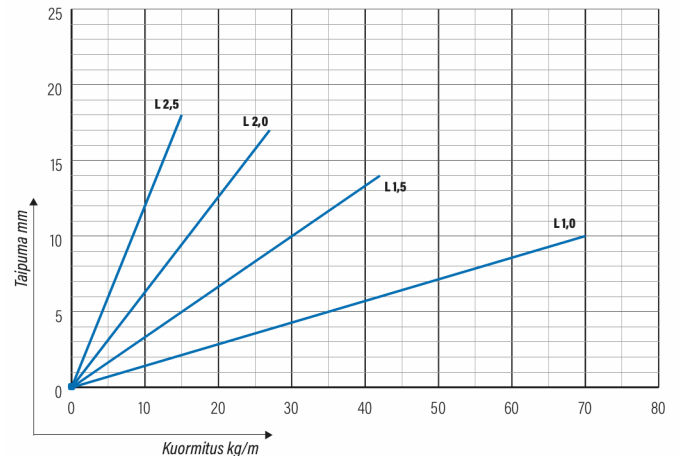

Lankahylly

WMT-30-500 L=3000 EG

Lankahyllyn reunankorkeus 30 mm. WMT-30-lankahylly on kevyt, helppo asentaa ja hyvin tuulettuva. Erilaisten materiaali- ja pintakäsittelyvaihtoehtojen ansiosta WMT-30 soveltuu toimistoihin, ICT- ja elintarviketeollisuuteen sekä uusiutuvan energian kohteisiin.

Tuotenimi	WMT-30-500 L=3000 EG		
Snro	1448405		
Materiaali	Teräs		
Korroosioluokka	C1-C2		
Väri	Teräksenharmaa		
Myyntiyksikkö	MTR		
Pakkaus	40 PCE / 120 MTR		
Mitat (mm) Leveys Korkeus Pituus	500	42	3000
Paino (kg/kpl)	8,22		
GTIN	6438377018498		
Pintakäsittely	Valmistuksen jälkeen sähkösinkitty standardin EN ISO 2081 mukaisesti		

Mitta L (mm)	3000
Mitta A (mm)	500
Mitta H (mm)	42

WMT 30 | LEVEYDET 300, 400, 500, 600

IEC 61537 standardin mukainen.

Lankahylly

WMT-30-500 L=3000 EG