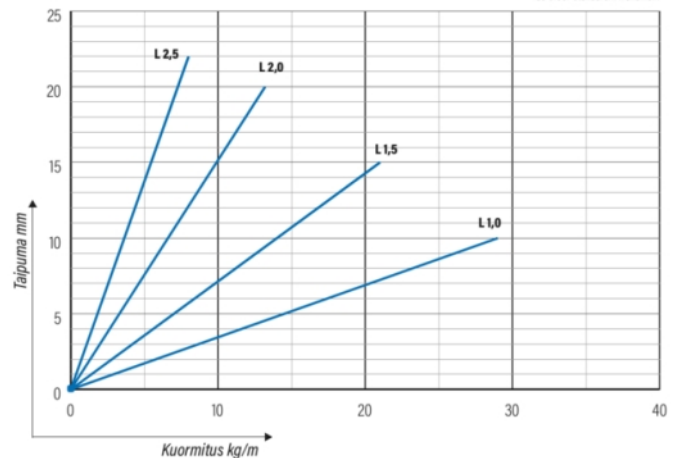

Lankahylly

WMT-30-50 L=3000 EG

Lankahyllyn reunankorkeus 30 mm. WMT-30-lankahylly on kevyt, helppo asentaa ja hyvin tuulettuva. Erilaisten materiaali- ja pintakäsittelyvaihtoehtojen ansiosta WMT-30 soveltuu toimistoihin, ICT- ja elintarviketeollisuuteen sekä uusiutuvan energian kohteisiin.

Tuotenimi	WMT-30-50 L=3000 EG		
Snro	1444999		
Materiaali	Teräs		
Korroosiluokka	C1-C2		
Väri	Teräksenharmaa		
Myyntiyksikkö	PCE		
Pakkaus	120 PCE / 360 MTR		
Mitat (mm)			
Leveys Korkeus Pituus	50	38	3000
Paino (kg/kpl)	1,5		
GTIN	6438377134273		
Pintakäsittely	Valmistuksen jälkeen sähkösinkitty standardin EN ISO 2081 mukaisesti		

Mitta L (mm)	3000
Mitta A (mm)	50
Mitta H (mm)	38

WMT 30 | LEVEYDET 50, 70, 100, 200

IEC 61537 standardin mukainen.

Lankahylly

WMT-30-50 L=3000 EG