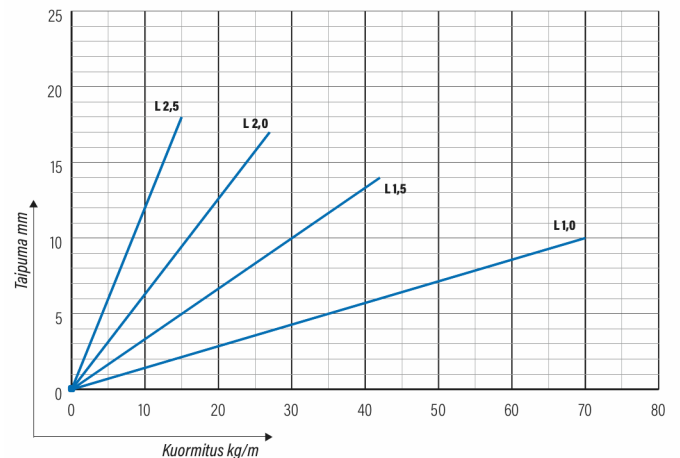

Lankahylly

WMT-30-600 L=3000 EG

Lankahyllyn reunankorkeus 30 mm. WMT-30-lankahylly on kevyt, helppo asentaa ja hyvin tuulettuva. Erilaisten materiaali- ja pintakäsittelyvaihtoehtojen ansiosta WMT-30 soveltuu toimistoihin, ICT- ja elintarviketeollisuuteen sekä uusiutuvan energian kohteisiin.

Tuotenumero	WMT-30-600 L=3000 EG		
Snro	1448406		
Materiaali	Teräs		
Korroosioluokka	C1-C2		
Väri	Teräksenharmaa		
Myyntiyksikkö	MTR		
Pakkaus	40 PCE / 120 MTR		
Mitat (mm) Leveys Korkeus Pituus	600	42	3000
Paino (kg/kpl)	9,63		
GTIN	6438377018504		
Pintakäsittely	Valmistuksen jälkeen sähkösinkitty standardin EN ISO 2081 mukaisesti		

Mitta L (mm)	3000
Mitta A (mm)	600
Mitta H (mm)	42

WMT 30 | LEVEYDET 300, 400, 500, 600

IEC 61537 standardin mukainen.

Lankahylly

WMT-30-600 L=3000 EG