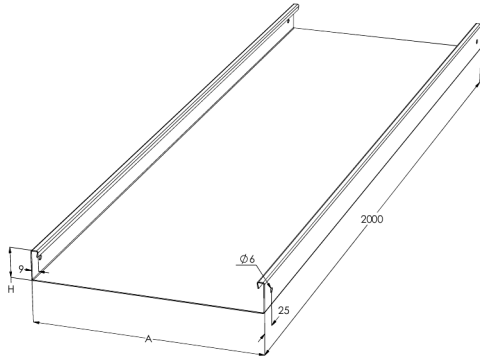

Levyhylly

KRA-40-100 L=2000 M

Umpipohjainen levyhylly. Tyypillisiä käyttökohteita ovat toimisto- ja liikerakennukset, koulut, sairaalat ja kauppakeskukset. Tilat, joissa kaapelihylly jää näkyviin, mutta kaapeleiden ei haluta näkyvän.

Tuotenimi	KRA-40-100 L=2000 M		
Snro	1431221		
Materiaali	Teräs		
Korroosioluokka	C1-C2		
Väri	Valkoinen		
Myyntiyksikkö	MTR		
Pakkaus	30 PCE / 60 MTR		
Mitat (mm) Leveys Korkeus Pituus	100	40	2000
Paino (kg/kpl)	2,44		
GTIN	6438377009298		
Pintakäsittely	Valkoinen RAL 9010 polyesterimaali		

Mitta L (mm)	2000
Mitta A (mm)	100
Mitta H (mm)	40
Materiaalinpaksuus (mm)	0,75

KRA/KRB 40 | LEVEYDET 100, 200

IEC 61537 standardin mukainen.