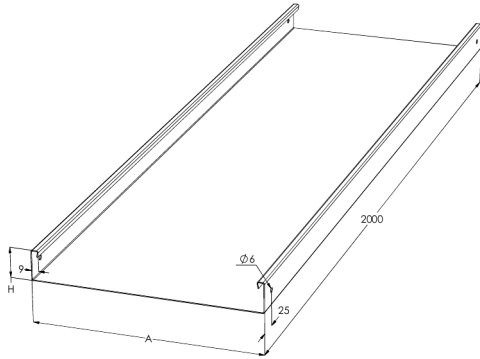

Levyhylly

KRA-40-100 L=2000 PG

Umpipohjainen levyhylly. Tyypillisiä käyttökohteita ovat toimisto- ja liikerakennukset, koulut, sairaalat ja kauppakeskukset. Tilat, joissa kaapelihylly jää näkyviin, mutta kaapeleiden ei haluta näkyvän.

Tuotenimi	KRA-40-100 L=2000 PG		
Snro	1431201		
Materiaali	Teräs		
Korroosioluokka	C1-C2		
Väri	Teräksenharmaa		
Myyntiyksikkö	MTR		
Pakkaus	30 PCE / 60 MTR		
Mitat (mm) Leveys Korkeus Pituus	100	40	2000
Paino (kg/kpl)	2,41		
GTIN	6438377009175		
Pintakäsittely	Valmistettu standardin EN 10346 mukaisesti kuumasinkitystä teräksestä		

Mitta L (mm)	2000
Mitta A (mm)	100
Mitta H (mm)	40
Materiaalinpaksuus (mm)	0,75

KRA/KRB 40 | LEVEYDET 100, 200

IEC 61537 standardin mukainen.