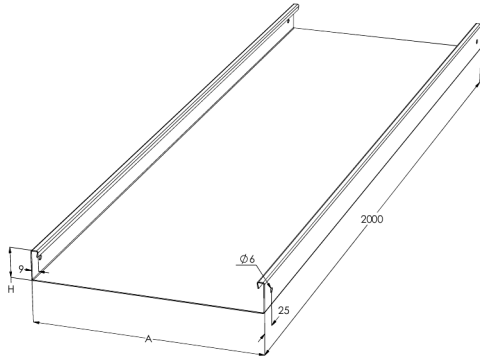

Levyhylly

KRA-40-200 L=2000 M

Umpipohjainen levyhylly. Tyypillisiä käyttökohteita ovat toimisto- ja liikerakennukset, koulut, sairaalat ja kauppakeskukset. Tilat, joissa kaapelihylly jää näkyviin, mutta kaapeleiden ei haluta näkyvän.

Tuotenimi	KRA-40-200 L=2000 M		
Snro	1431222		
Materiaali	Teräs		
Korroosioluokka	C1-C2		
Väri	Valkoinen		
Myyntiyksikkö	MTR		
Pakkaus	30 PCE / 60 MTR		
Mitat (mm) Leveys Korkeus Pituus	200	40	2000
Paino (kg/kpl)	3,62		
GTIN	6438377009304		
Pintakäsittely	Valkoinen RAL 9010 polyesterimaali		

Mitta L (mm)	2000
Mitta A (mm)	200
Mitta H (mm)	40
Materiaalinpaksuus (mm)	0,75

KRA/KRB 40 | LEVEYDET 100, 200

IEC 61537 standardin mukainen.