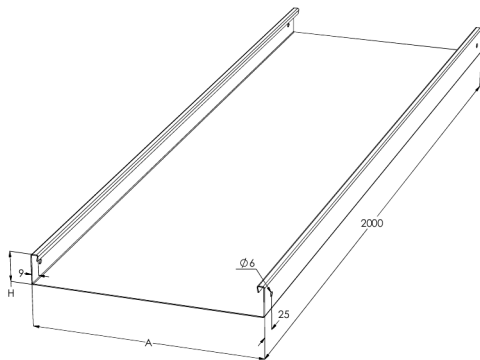

Levyhylly

KRA-40-200 L=2000 PG

Umpipohjainen levyhylly. Tyypillisiä käyttökohteita ovat toimisto- ja liikerakennukset, koulut, sairaalat ja kauppakeskukset. Tilat, joissa kaapelihylly jää näkyviin, mutta kaapeleiden ei haluta näkyvän.

Tuotenimi	KRA-40-200 L=2000 PG		
Snro	1431202		
Materiaali	Teräs		
Korroosioluokka	C1-C2		
Väri	Teräksenharmaa		
Myyntiyksikkö	MTR		
Pakkaus	30 PCE / 60 MTR		
Mitat (mm) Leveys Korkeus Pituus	200	40	2000
Paino (kg/kpl)	3,58		
GTIN	6438377009182		
Pintakäsittely	Valmistettu standardin EN 10346 mukaisesti kuumasinkitystä teräksestä		

Mitta L (mm)	2000
Mitta A (mm)	200
Mitta H (mm)	40
Materiaalinpaksuus (mm)	0,75

KRA/KRB 40 | LEVEYDET 100, 200

IEC 61537 standardin mukainen.