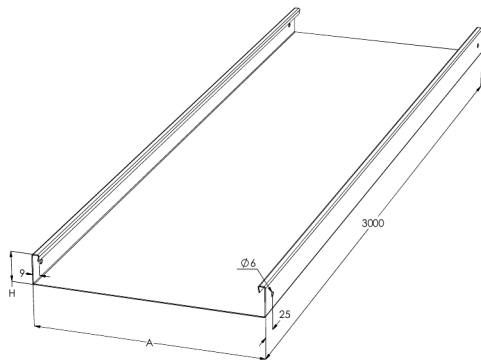

## KRA-40-200 L=3000 M

Umpipohjainen levyhylly. Tyypillisiä käyttökohteita ovat toimisto- ja liikerakennukset, koulut, sairaalat ja kauppakeskukset. Tilat, joissa kaapelihylly jää näkyviin, mutta kaapeleiden ei haluta näkyvän.

Tuotenimi	KRA-40-200 L=3000 M		
Snro	1431232		
Materiaali	Teräs		
Korroosioluokka	C1-C2		
Väri	Valkoinen		
Myyntiyksikkö	MTR		
Pakkaus	20 PCE / 60 MTR		
Mitat (mm) Leveys   Korkeus   Pituus	200	40	3000
Paino (kg/kpl)	5,43		
GTIN	6438377009366		
Pintakäsittely	Valkoinen RAL 9010 polyesterimaali		

Mitta L (mm)	3000
Mitta A (mm)	200
Mitta H (mm)	40
Materiaalinpaksuus (mm)	0,75

KRA/KRB 40 | LEVEYDET 100, 200

IEC 61537 standardin mukainen.