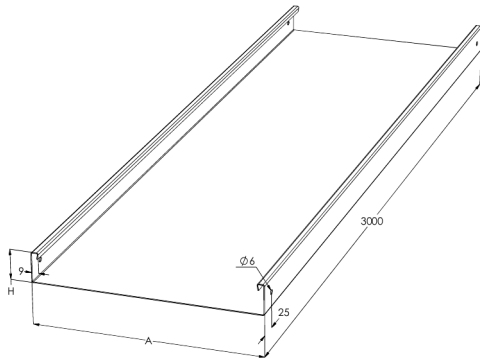

## KRA-40-200 L=3000 PG

Umpipohjainen levyhylly. Tyypillisiä käyttökohteita ovat toimisto- ja liikerakennukset, koulut, sairaalat ja kauppakeskukset. Tilat, joissa kaapelihylly jää näkyviin, mutta kaapeleiden ei haluta näkyvän.

Tuotenimi	KRA-40-200 L=3000 PG		
Snro	1431212		
Materiaali	Teräs		
Korroosioluokka	C1-C2		
Väri	Teräksenharmaa		
Myyntiyksikkö	MTR		
Pakkaus	20 PCE / 60 MTR		
Mitat (mm) Leveys   Korkeus   Pituus	200	40	3000
Paino (kg/kpl)	5,38		
GTIN	6438377009243		
Pintakäsittely	Valmistettu standardin EN 10346 mukaisesti kuumasinkitystä teräksestä		

Mitta L (mm)	3000
Mitta A (mm)	200
Mitta H (mm)	40
Materiaalinpaksuus (mm)	0,75

KRA/KRB 40 | LEVEYDET 100, 200

IEC 61537 standardin mukainen.