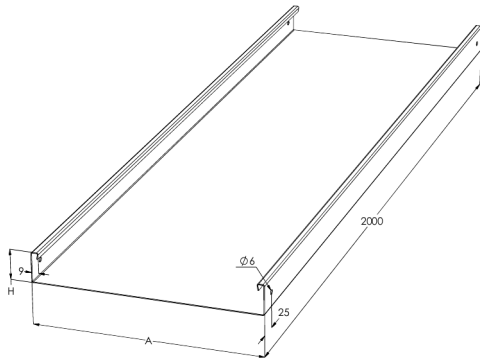

KRA/KRB 40-300