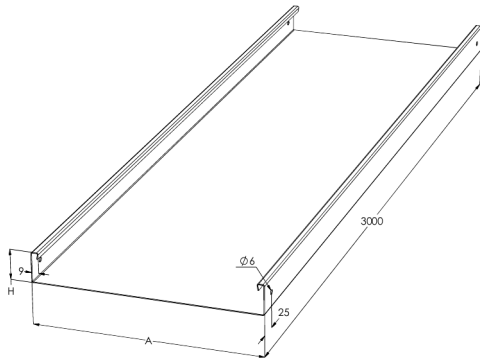

Levyhylly

KRA-40-300 L=3000 PG

Umpipohjainen levyhylly. Tyypillisiä käyttökohteita ovat toimisto- ja liikerakennukset, koulut, sairaalat ja kauppakeskukset. Tilat, joissa kaapelihylly jää näkyviin, mutta kaapeleiden ei haluta näkyvän.

Tuotenimi	KRA-40-300 L=3000 PG		
Snro	1431213		
Materiaali	Teräs		
Korroosioluokka	C1-C2		
Väri	Teräksenharmaa		
Myyntiyksikkö	MTR		
Pakkaus	20 PCE / 60 MTR		
Mitat (mm) Leveys Korkeus Pituus	300	40	3000
Paino (kg/kpl)	9,49		
GTIN	6438377009250		
Pintakäsittely	Valmistettu standardin EN 10346 mukaisesti kuumasinkitystä teräksestä		

Mitta L (mm)	3000
Mitta A (mm)	300
Mitta H (mm)	40
Materiaalinpaksuus (mm)	1

KRA/KRB 40-300

IEC 61537 standardin mukainen.