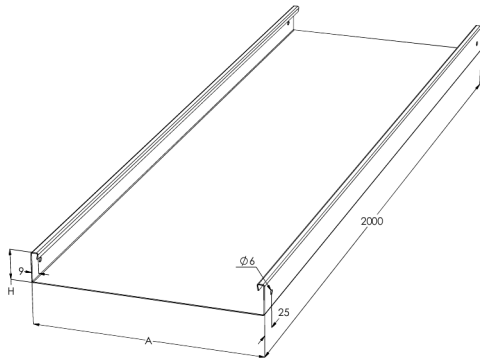

## KRA-40-400 L=2000 M

Umpipohjainen levyhylly. Tyypillisiä käyttökohteita ovat toimisto- ja liikerakennukset, koulut, sairaalat ja kauppakeskukset. Tilat, joissa kaapelihylly jää näkyviin, mutta kaapeleiden ei haluta näkyvän.

Tuotenimi	KRA-40-400 L=2000 M		
Snro	1431224		
Materiaali	Teräs		
Korroosioluokka	C1-C2		
Väri	Valkoinen		
Myyntiyksikkö	MTR		
Pakkaus	30 PCE / 60 MTR		
Mitat (mm) Leveys   Korkeus   Pituus	400	40	2000
Paino (kg/kpl)	9,96		
GTIN	6438377009328		
Pintakäsittely	Valkoinen RAL 9010 polyesterimaali		

Mitta L (mm)	2000
Mitta A (mm)	400
Mitta H (mm)	40
Materiaalinpaksuus (mm)	1,25

KRA/KRB 40 | LEVEYDET 400, 500, 600

IEC 61537 standardin mukainen.