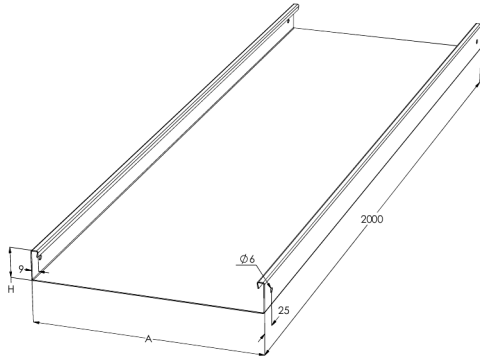

## KRA-40-400 L=2000 PG

Umpipohjainen levyhylly. Tyypillisiä käyttökohteita ovat toimisto- ja liikerakennukset, koulut, sairaalat ja kauppakeskukset. Tilat, joissa kaapelihylly jää näkyviin, mutta kaapeleiden ei haluta näkyvän.

Tuotenimi	KRA-40-400 L=2000 PG		
Snro	1431204		
Materiaali	Teräs		
Korroosioluokka	C1-C2		
Väri	Teräksenharmaa		
Myyntiyksikkö	MTR		
Pakkaus	30 PCE / 60 MTR		
Mitat (mm) Leveys   Korkeus   Pituus	400	40	2000
Paino (kg/kpl)	9,86		
GTIN	6438377009205		
Pintakäsittely	Valmistettu standardin EN 10346 mukaisesti kuumasinkitystä teräksestä		

Mitta L (mm)	2000
Mitta A (mm)	400
Mitta H (mm)	40
Materiaalinpaksuus (mm)	1,25

KRA/KRB 40 | LEVEYDET 400, 500, 600

IEC 61537 standardin mukainen.