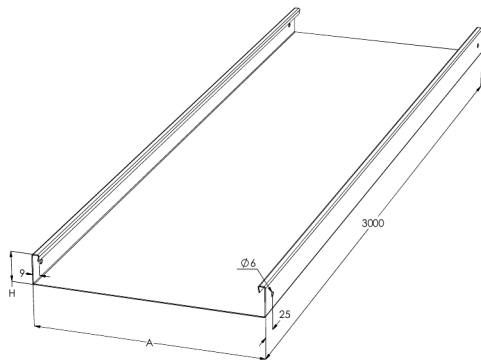

Levyhylly

KRA-40-400 L=3000 PG

Umpipohjainen levyhylly. Tyypillisiä käyttökohteita ovat toimisto- ja liikerakennukset, koulut, sairaalat ja kauppakeskukset. Tilat, joissa kaapelihylly jää näkyviin, mutta kaapeleiden ei haluta näkyvän.

Tuotenimi	KRA-40-400 L=3000 PG		
Snro	1431214		
Materiaali	Teräs		
Korroosioluokka	C1-C2		
Väri	Teräksenharmaa		
Myyntiyksikkö	MTR		
Pakkaus	20 PCE / 60 MTR		
Mitat (mm) Leveys Korkeus Pituus	400	40	3000
Paino (kg/kpl)	14,79		
GTIN	6438377009267		
Pintakäsittely	Valmistettu standardin EN 10346 mukaisesti kuumasinkitystä teräksestä		

Mitta L (mm)	3000
Mitta A (mm)	400
Mitta H (mm)	40
Materiaalinpaksuus (mm)	1,25

KRA/KRB 40 | LEVEYDET 400, 500, 600

IEC 61537 standardin mukainen.