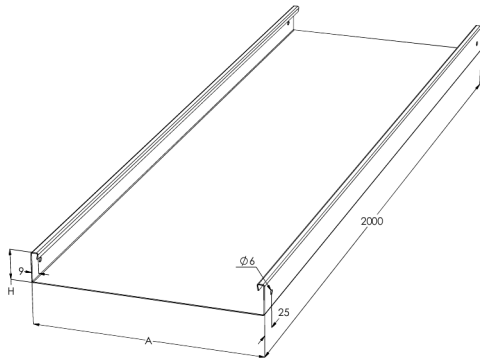

Levyhylly

KRA-40-500 L=2000 M

Umpipohjainen levyhylly. Tyypillisiä käyttökohteita ovat toimisto- ja liikerakennukset, koulut, sairaalat ja kauppakeskukset. Tilat, joissa kaapelihylly jää näkyviin, mutta kaapeleiden ei haluta näkyvän.

Tuotenumero	KRA-40-500 L=2000 M		
Snro	1431225		
Materiaali	Teräs		
Korroosioluokka	C1-C2		
Väri	Valkoinen		
Myyntiyksikkö	MTR		
Pakkaus	30 PCE / 60 MTR		
Mitat (mm) Leveys Korkeus Pituus	500	40	2000
Paino (kg/kpl)	11,94		
GTIN	6438377009335		
Pintakäsittely	Valkoinen RAL 9010 polyesterimaali		

Mitta L (mm)	2000
Mitta A (mm)	500
Mitta H (mm)	40
Materiaalinpaksuus (mm)	1,25

KRA/KRB 40 | LEVEYDET 400, 500, 600

IEC 61537 standardin mukainen.