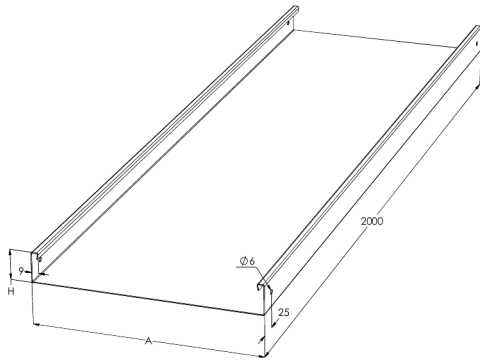

Levyhylly

KRA-40-500 L=2000 PG

Umpipohjainen levyhylly. Tyypillisiä käyttökohteita ovat toimisto- ja liikerakennukset, koulut, sairaalat ja kauppakeskukset. Tilat, joissa kaapelihylly jää näkyviin, mutta kaapeleiden ei haluta näkyvän.

Tuotenimi	KRA-40-500 L=2000 PG		
Snro	1431205		
Materiaali	Teräs		
Korroosioluokka	C1-C2		
Väri	Teräksenharmaa		
Myyntiyksikkö	MTR		
Pakkaus	30 PCE / 60 MTR		
Mitat (mm) Leveys Korkeus Pituus	500	40	2000
Paino (kg/kpl)	11,82		
GTIN	6438377009212		
Pintakäsittely	Valmistettu standardin EN 10346 mukaisesti kuumasinkitystä teräksestä		

Mitta L (mm)	2000
Mitta A (mm)	500
Mitta H (mm)	40
Materiaalinpaksuus (mm)	1,25

KRA/KRB 40 | LEVEYDET 400, 500, 600

IEC 61537 standardin mukainen.