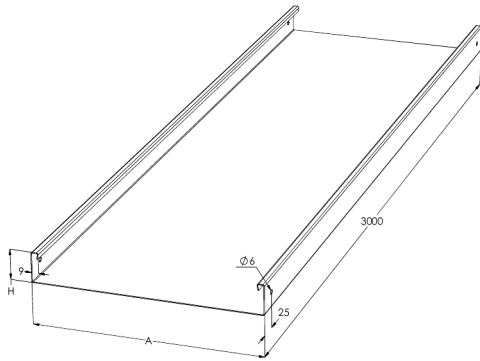

Levyhylly

KRA-40-500 L=3000 M

Umpipohjainen levyhylly. Tyypillisiä käyttökohteita ovat toimisto- ja liikerakennukset, koulut, sairaalat ja kauppakeskukset. Tilat, joissa kaapelihylly jää näkyviin, mutta kaapeleiden ei haluta näkyvän.

Tuotenimi	KRA-40-500 L=3000 M		
Snro	1431235		
Materiaali	Teräs		
Korroosioluokka	C1-C2		
Väri	Valkoinen		
Myyntiyksikkö	MTR		
Pakkaus	20 PCE / 60 MTR		
Mitat (mm) Leveys Korkeus Pituus	500	40	3000
Paino (kg/kpl)	17,91		
GTIN	6438377009397		
Pintakäsittely	Valkoinen RAL 9010 polyesterimaali		

Mitta L (mm)	3000
Mitta A (mm)	500
Mitta H (mm)	40
Materiaalinpaksuus (mm)	1,25

KRA/KRB 40 | LEVEYDET 400, 500, 600

IEC 61537 standardin mukainen.