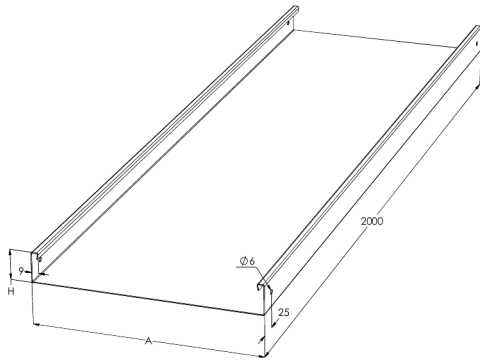

Levyhylly

KRA-40-600 L=2000 M

Umpipohjainen levyhylly. Tyypillisiä käyttökohteita ovat toimisto- ja liikerakennukset, koulut, sairaalat ja kauppakeskukset. Tilat, joissa kaapelihylly jää näkyviin, mutta kaapeleiden ei haluta näkyvän.

Tuotenumero	KRA-40-600 L=2000 M		
Snro	1431226		
Materiaali	Teräs		
Korroosioluokka	C1-C2		
Väri	Valkoinen		
Myyntiyksikkö	MTR		
Pakkaus	30 PCE / 60 MTR		
Mitat (mm) Leveys Korkeus Pituus	600	40	2000
Paino (kg/kpl)	13,91		
GTIN	6438377009342		
Pintakäsittely	Valkoinen RAL 9010 polyesterimaali		

Mitta L (mm)	2000
Mitta A (mm)	600
Mitta H (mm)	40
Materiaalinpaksuus (mm)	1,25

KRA/KRB 40 | LEVEYDET 400, 500, 600

IEC 61537 standardin mukainen.