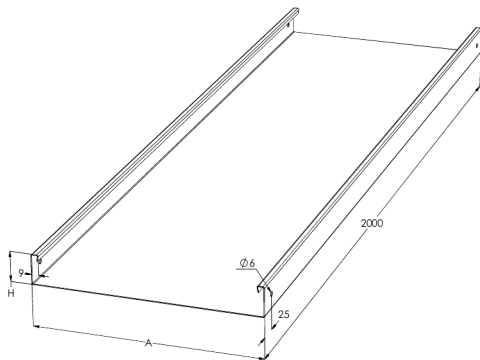

Levyhylly

KRA-40-600 L=2000 PG

Umpipohjainen levyhylly. Tyypillisiä käyttökohteita ovat toimisto- ja liikerakennukset, koulut, sairaalat ja kauppakeskukset. Tilat, joissa kaapelihylly jää näkyviin, mutta kaapeleiden ei haluta näkyvän.

Tuotenimi	KRA-40-600 L=2000 PG		
Snro	1431206		
Materiaali	Teräs		
Korroosioluokka	C1-C2		
Väri	Teräksenharmaa		
Myyntiyksikkö	MTR		
Pakkaus	30 PCE / 60 MTR		
Mitat (mm) Leveys Korkeus Pituus	600	40	2000
Paino (kg/kpl)	13,77		
GTIN	6438377009229		
Pintakäsittely	Valmistettu standardin EN 10346 mukaisesti kuumasinkitystä teräksestä		

Mitta L (mm)	2000
Mitta A (mm)	600
Mitta H (mm)	40
Materiaalinpaksuus (mm)	1,25

KRA/KRB 40 | LEVEYDET 400, 500, 600

IEC 61537 standardin mukainen.