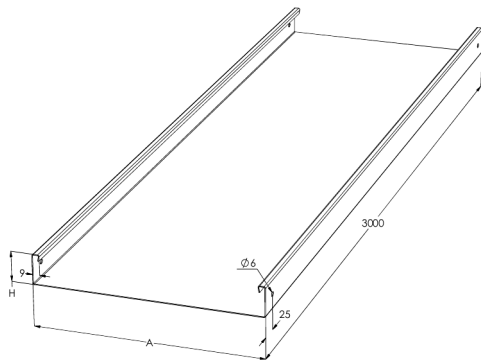

Levyhylly

KRA-40-600 L=3000 M

Umpipohjainen levyhylly. Tyypillisiä käyttökohteita ovat toimisto- ja liikerakennukset, koulut, sairaalat ja kauppakeskukset. Tilat, joissa kaapelihylly jää näkyviin, mutta kaapeleiden ei haluta näkyvän.

Tuotenimi	KRA-40-600 L=3000 M		
Snro	1431236		
Materiaali	Teräs		
Korroosioluokka	C1-C2		
Väri	Valkoinen		
Myyntiyksikkö	MTR		
Pakkaus	20 PCE / 60 MTR		
Mitat (mm) Leveys Korkeus Pituus	600	40	3000
Paino (kg/kpl)	20,86		
GTIN	6438377009403		
Pintakäsittely	Valkoinen RAL 9010 polyesterimaali		

Mitta L (mm)	3000
Mitta A (mm)	600
Mitta H (mm)	40
Materiaalinpaksuus (mm)	1,25

KRA/KRB 40 | LEVEYDET 400, 500, 600

IEC 61537 standardin mukainen.