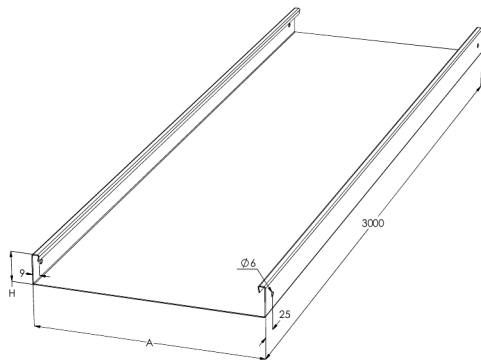

Levyhylly

KRA-60-100 L=3000 PG

Umpipohjainen levyhylly. Tyypillisiä käyttökohteita ovat toimisto- ja liikerakennukset, koulut, sairaalat ja kauppakeskukset. Tilat, joissa kaapelihylly jää näkyviin, mutta kaapeleiden ei haluta näkyvän.

Tuotenimi	KRA-60-100 L=3000 PG		
Snro	1432001		
Materiaali	Teräs		
Korroosioluokka	C1-C2		
Väri	Teräksenharmaa		
Myyntiyksikkö	MTR		
Pakkaus	20 PCE / 60 MTR		
Mitat (mm) Leveys Korkeus Pituus	100	60	3000
Paino (kg/kpl)	4,31		
GTIN	6438377012847		
Pintakäsittely	Valmistettu standardin EN 10346 mukaisesti kuumasinkitystä teräksestä		

Mitta L (mm)	3000
Mitta A (mm)	100
Mitta H (mm)	60
Materiaalinpaksuus (mm)	0,75

KRA/KRB 60 | LEVEYDET 100, 200

IEC 61537 standardin mukainen.