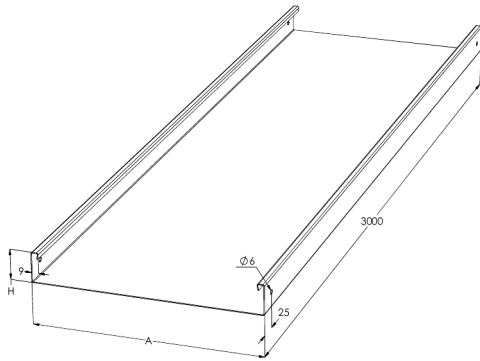

Levyhylly

KRA-60-200 L=3000 M

Umpipohjainen levyhylly. Tyypillisiä käyttökohteita ovat toimisto- ja liikerakennukset, koulut, sairaalat ja kauppakeskukset. Tilat, joissa kaapelihylly jää näkyviin, mutta kaapeleiden ei haluta näkyvän.

Tuotenimi	KRA-60-200 L=3000 M		
Snro	1432022		
Materiaali	Teräs		
Korroosioluokka	C1-C2		
Väri	Valkoinen		
Myyntiyksikkö	MTR		
Pakkaus	20 PCE / 60 MTR		
Mitat (mm) Leveys Korkeus Pituus	200	60	3000
Paino (kg/kpl)	6,12		
GTIN	6438377012946		
Pintakäsittely	Valkoinen RAL 9010 polyesterimaali		

Mitta L (mm)	3000
Mitta A (mm)	200
Mitta H (mm)	60
Materiaalinpaksuus (mm)	0,75

KRA/KRB 60 | LEVEYDET 100, 200

IEC 61537 standardin mukainen.