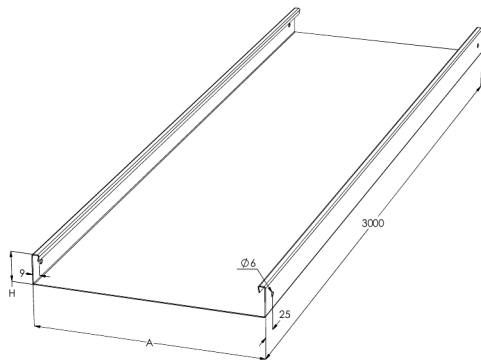

Levyhylly

KRA-60-300 L=3000 PG

Umpipohjainen levyhylly. Tyypillisiä käyttökohteita ovat toimisto- ja liikerakennukset, koulut, sairaalat ja kauppakeskukset. Tilat, joissa kaapelihylly jää näkyviin, mutta kaapeleiden ei haluta näkyvän.

Tuotenimi	KRA-60-300 L=3000 PG		
Snro	1432003		
Materiaali	Teräs		
Korroosioluokka	C1-C2		
Väri	Teräksenharmaa		
Myyntiyksikkö	MTR		
Pakkaus	20 PCE / 60 MTR		
Mitat (mm) Leveys Korkeus Pituus	300	60	3000
Paino (kg/kpl)	10,43		
GTIN	6438377012861		
Pintakäsittely	Valmistettu standardin EN 10346 mukaisesti kuumasinkitystä teräksestä		

Mitta L (mm)	3000
Mitta A (mm)	300
Mitta H (mm)	60
Materiaalinpaksuus (mm)	1

KRA/KRB 60-300

IEC 61537 standardin mukainen.