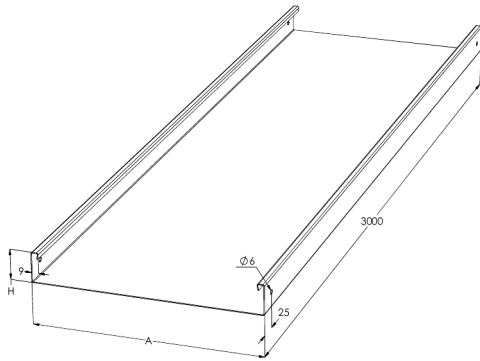

Levyhylly

KRA-60-400 L=3000 M

Umpipohjainen levyhylly. Tyypillisiä käyttökohteita ovat toimisto- ja liikerakennukset, koulut, sairaalat ja kauppakeskukset. Tilat, joissa kaapelihylly jää näkyviin, mutta kaapeleiden ei haluta näkyvän.

Tuotenimi	KRA-60-400 L=3000 M		
Snro	1432024		
Materiaali	Teräs		
Korroosioluokka	C1-C2		
Väri	Valkoinen		
Myyntiyksikkö	MTR		
Pakkaus	20 PCE / 60 MTR		
Mitat (mm) Leveys Korkeus Pituus	400	60	3000
Paino (kg/kpl)	15,86		
GTIN	6438377012960		
Pintakäsittely	Valkoinen RAL 9010 polyesterimaali		

Mitta L (mm)	3000
Mitta A (mm)	400
Mitta H (mm)	60
Materiaalinpaksuus (mm)	1,25

KRA/KRB 60 | LEVEYDET 400, 500, 600

IEC 61537 standardin mukainen.