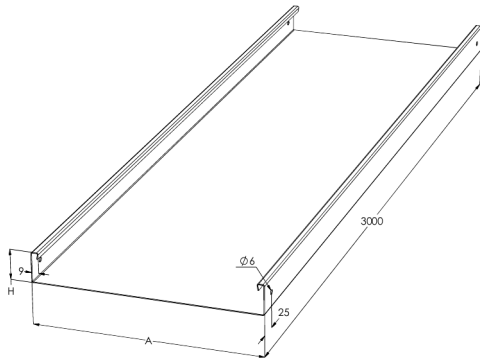

Levyhylly

KRA-60-400 L=3000 PG

Umpipohjainen levyhylly. Tyypillisiä käyttökohteita ovat toimisto- ja liikerakennukset, koulut, sairaalat ja kauppakeskukset. Tilat, joissa kaapelihylly jää näkyviin, mutta kaapeleiden ei haluta näkyvän.

Tuotenimi	KRA-60-400 L=3000 PG		
Snro	1432004		
Materiaali	Teräs		
Korroosioluokka	C1-C2		
Väri	Teräksenharmaa		
Myyntiyksikkö	MTR		
Pakkaus	20 PCE / 60 MTR		
Mitat (mm) Leveys Korkeus Pituus	400	60	3000
Paino (kg/kpl)	15,71		
GTIN	6438377012878		
Pintakäsittely	Valmistettu standardin EN 10346 mukaisesti kuumasinkitystä teräksestä		

Mitta L (mm)	3000
Mitta A (mm)	400
Mitta H (mm)	60
Materiaalinpaksuus (mm)	1,25

KRA/KRB 60 | LEVEYDET 400, 500, 600

IEC 61537 standardin mukainen.