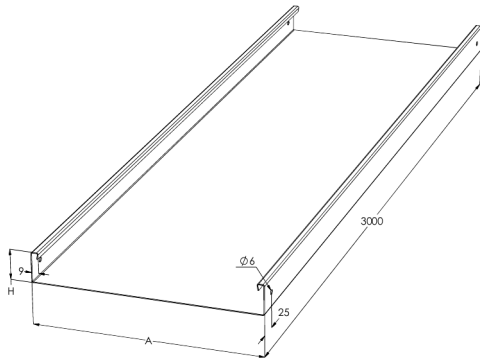

Levyhylly

KRA-60-500 L=3000 M

Umpipohjainen levyhylly. Tyypillisiä käyttökohteita ovat toimisto- ja liikerakennukset, koulut, sairaalat ja kauppakeskukset. Tilat, joissa kaapelihylly jää näkyviin, mutta kaapeleiden ei haluta näkyvän.

Tuotenimi	KRA-60-500 L=3000 M		
Snro	1432025		
Materiaali	Teräs		
Korroosioluokka	C1-C2		
Väri	Valkoinen		
Myyntiyksikkö	MTR		
Pakkaus	20 PCE / 60 MTR		
Mitat (mm) Leveys Korkeus Pituus	500	60	3000
Paino (kg/kpl)	19,09		
GTIN	6438377012977		
Pintakäsittely	Valkoinen RAL 9010 polyesterimaali		

Mitta L (mm)	3000
Mitta A (mm)	500
Mitta H (mm)	60
Materiaalinpaksuus (mm)	1,25

KRA/KRB 60 | LEVEYDET 400, 500, 600

IEC 61537 standardin mukainen.